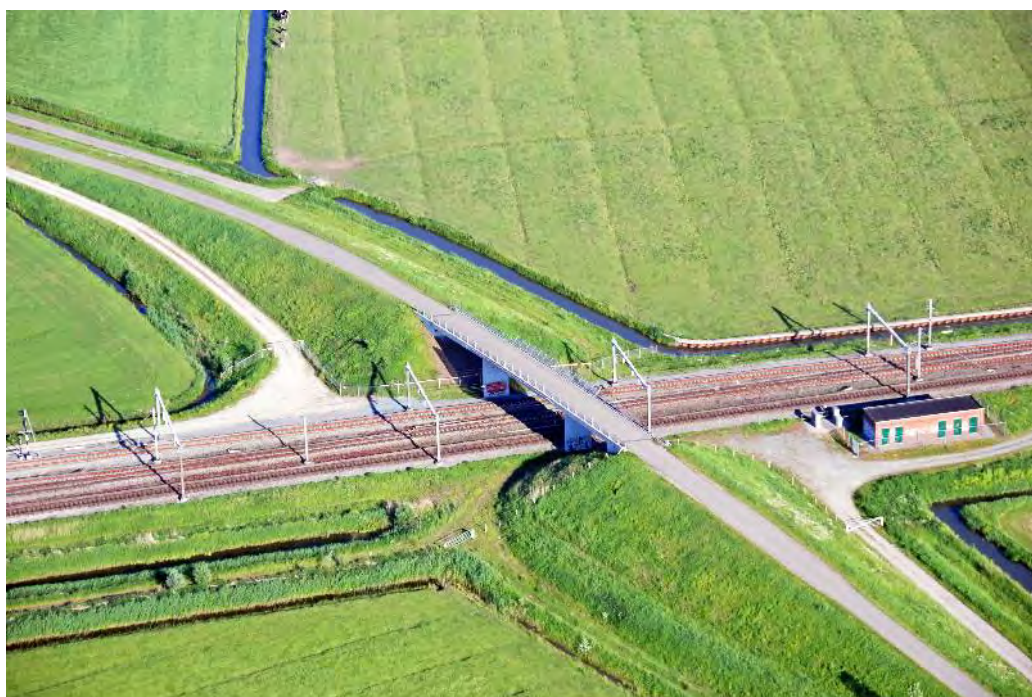

Fotoherkenningsopdracht 2010

**Foto A (Tussen B en C & E en F)
Tankstation langs N484**

**Foto B (Tussen C en D)
Poldermolen te Wadenoijen**

**Foto C (Keerpunt C)
Fort bij Asperen**

**Foto D (Tussen F en G)
Sportcomplex Merwestein, Nieuwegein**

**Foto E (Tussen C en D)
Spoorviaduct zuid-west van
Geldermalsen**

**Foto F (Tussen B en C)
Het Wiel – Oost van Leerdam**